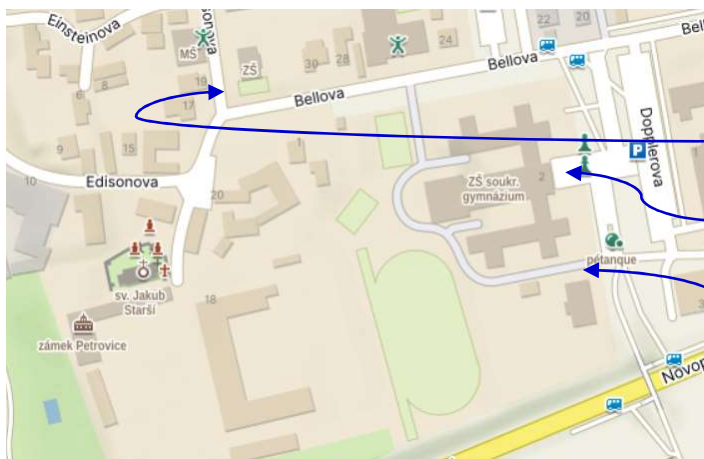

*Vážení rodiče, milé děti,
uvítáme vás na*

DNY OTEVŘENÝCH DVEŘÍ

KDY

**pondělí 26. února 2024
a úterý 26. března 2024
10:00-16:00**

KDE

ZŠ
PRAHA
PETROVICE

ZÁKLADNÍ ŠKOLA PRAHA-PETROVICE

Dopplerova 351/2, 109 00 Praha 10